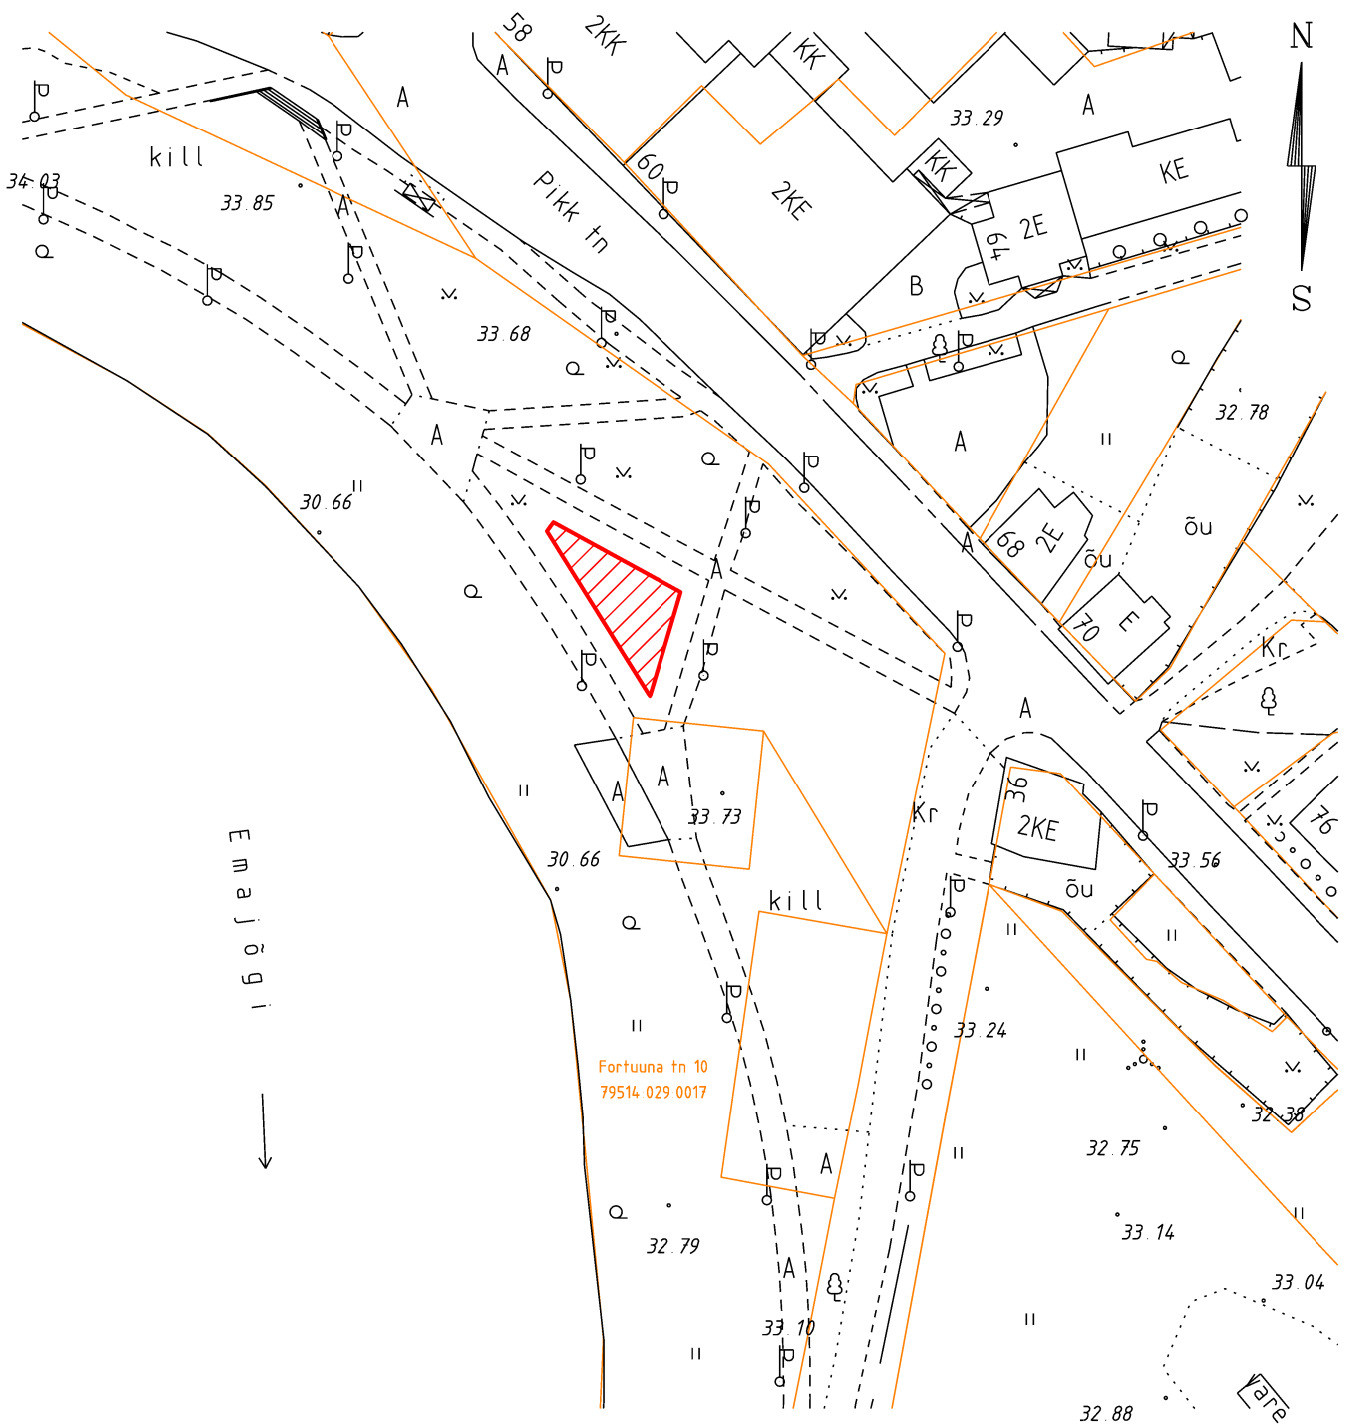

Tasuta kasutusse antava maa-ala plaan

Fortuuna tn 10

M 1: 1000

- katastriüksuse piir
-  tasuta kasutusse antav maa-ala, ca 150 m²

Koostas: LPMKO geodeesia teenistuse maakorraldaja M. Kiisla 10.09.2015